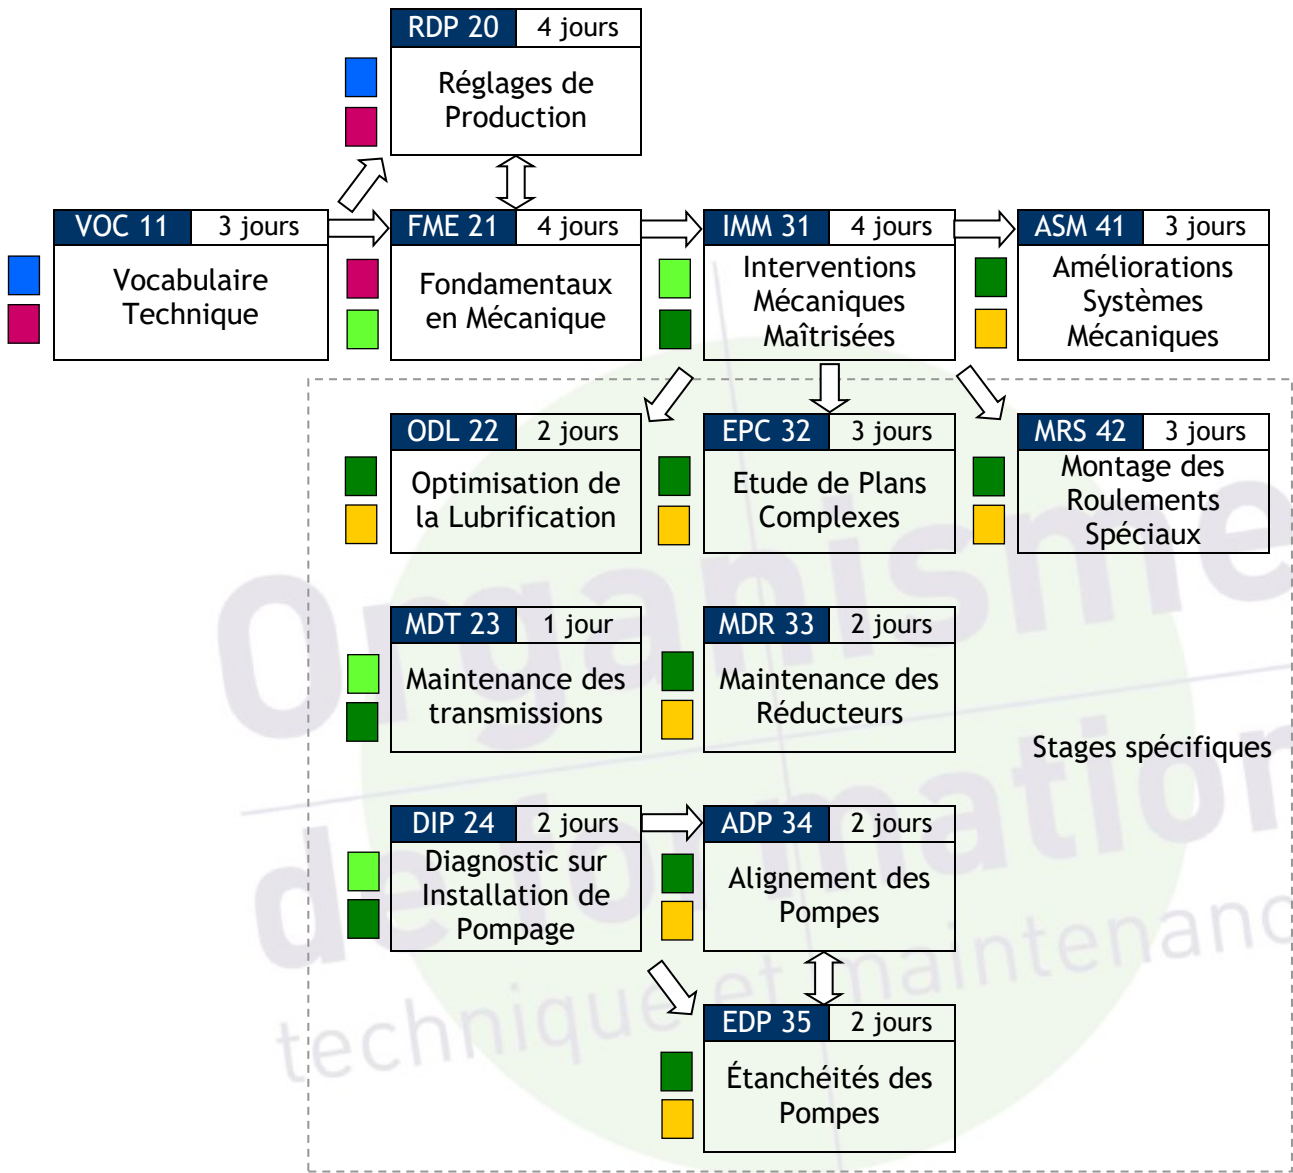

# FILIERE TECHNIQUE

Niveau 1  
de maintenance

Niveau 2  
de maintenance

Niveau 3  
de maintenance

Niveau 4  
de maintenance

Public Conseillé		
<span style="color: blue;">■</span> Opérateur	<span style="color: magenta;">■</span> Régleur	<span style="color: lightgreen;">■</span> Technicien Electricien
<span style="color: green;">■</span> Technicien Mécanicien	<span style="color: yellow;">■</span> Technicien Méthode	